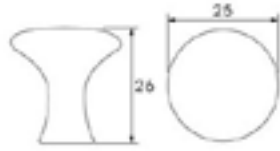

Cabinet Knob-Zinc alloy

Model: SYJ3445

Material: Zinc
Brush Nickel