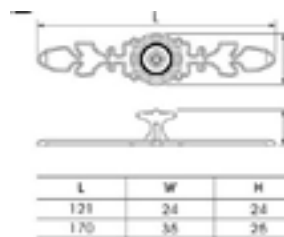

L	W	H
128	24	24
170	35	26

Model: SYJ3677AB

Material: Zinc
Antique Bronze