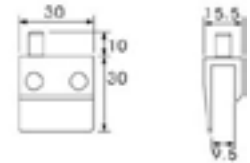

# Cabinet Knob-Zinc alloy

**Model: SYJ12672**  
**SYJ12672-1**

**Material:** Zinc  
Chrome Plated

L	W	H
43.5	21	26.5
43.5	21	18.5

**Model: SYJ11374**

**Material:** Zinc  
Brush Nickel

**Model: SYJ12823**

**Material:** Zinc  
Brush Nickel