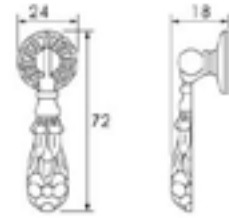

Model: SYJ3520

Material: Zinc
Antique Bronze

材料: 锌合金
Material: Zinc
表面处理: 仿古铜
Finish: AB