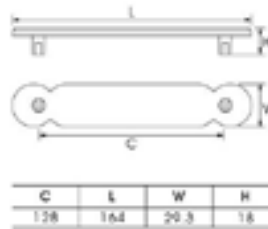

Model: SYJ3476

Material: Zinc

Gold Plated