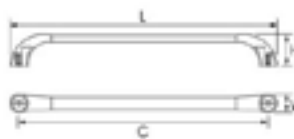

Any Size

C	L	W	H
96	115	9	26
128	147	9	26
320	339	9	26

**Model: SYJ3592-1**

**Material:** Zinc & Aluminum  
Chrome Plated & Bright Satin

Any Size

C	L	W	H
96	116	20	34
128	148	20	34
320	340	20	34

**Model: SYJ3016**