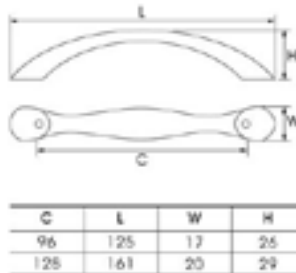

Model: SYJ0121

Material: Zinc
Chrome Plated