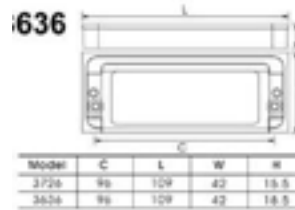

**Model: SYJ3726
SYJ3636**

Material: Zinc
Silver Oil Spray