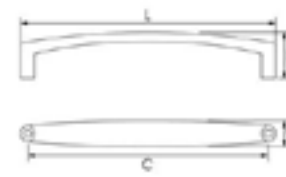

C	L	W	H
128	135	13	25

Model: SYJ0119

Material: Zinc

Chrome Plated