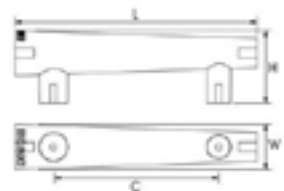

Chrome Plated

C	L	W	H
128	160	30	20

**Model: SYJ3701**

**Material:** Zinc

Chrome Plated

C	L	W	H
100	155	28	45

**Model: SYJ3741**

**Material:** Zinc