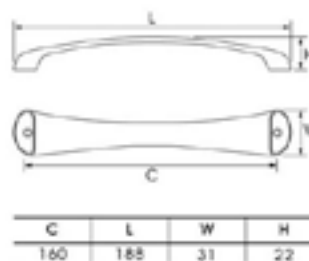

Model: SYJ0105

Material: Zinc

Chrome Plated