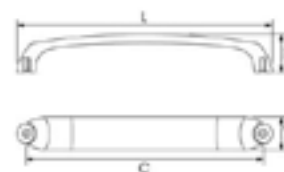

C	L	W	H
160	172	22	27

Model: SYJ3561

Material: Zinc

Pearl Chrome