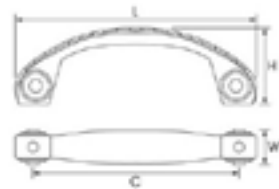

# Antique Handle-Zinc alloy

C	L	W	H
128	138	13	28
160	170	13	35

**Model: SYJ0191**

**Material:** Zinc  
Antique Copper

C	L	W	H
76	92	15	31

**Model: SYJ0192**

**Material:** Zinc  
Antique Copper

C	L	W	H
44	90	20	17
96	120	22	21
128	150	22	24