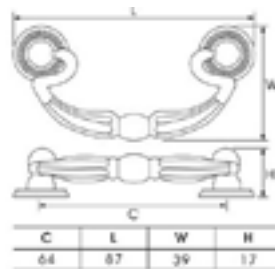

Model: SYJ3190

Material: Zinc
Antique Bronze