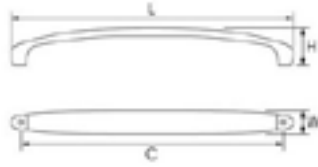

Furniture Handle Zinc alloy

C	L	W	H
150	175	15	23

Model: SYJ0048

Material: Zinc

Brush Nickel