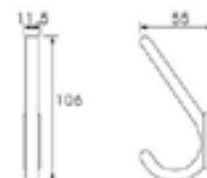

Model: SYJ0273

Material: Zinc
Pearl Nickel