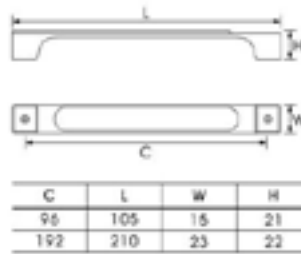

Model: SYJ0099

Material: Zinc

Chrome Plated