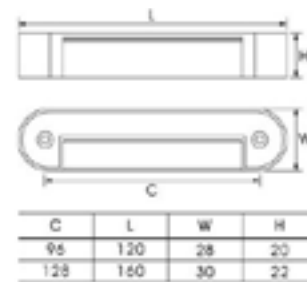

Model: SYJ3702

Material: Zinc

Brush Nickel