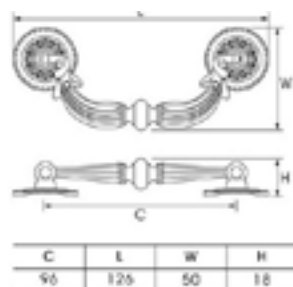

# Antique Handle-Zinc alloy

**Model: SYJ3206**

**Material:** Zinc  
Antique Bronze

**Model: SYJ0176**

**Material:** Zinc  
Antique Bronze

**Model: SYJ3474**

**Material:** Zinc  
Antique Bronze

**Model: SYJ3736**