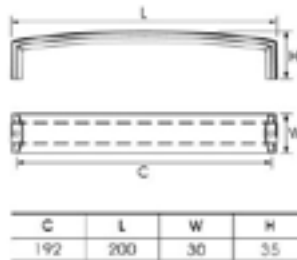

Model: SYJ20048

Material: Aluminum
Chrome Plated