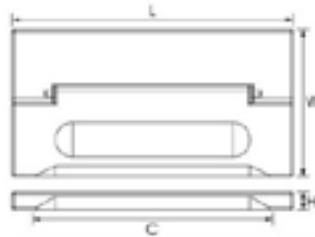

# Furniture Handle Zinc alloy

C	L	W	H
96	103	35	15

**Model: SYJ3565**

**Material:** Zinc

Brush Nickel

C	L	W	H
96	130	65	8

**Model: SYJ3717**

**Material:** Zinc