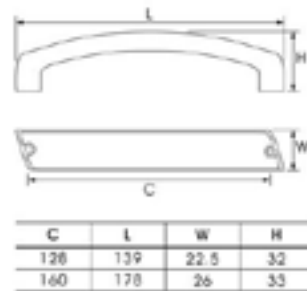

Model: SYJ0021

Material: Zinc

Brush Nickel