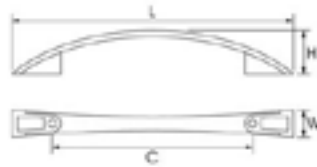

C	L	W	H
96	137	12	22

Model: SYJ0060

Material: Zinc

Brush Nickel