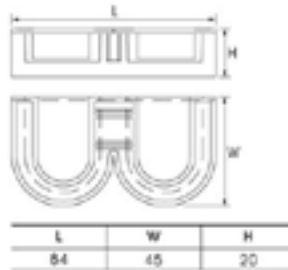

L	W	H
84	45	20

Model: SYJ3096

Material: Zinc
Chrome Plated