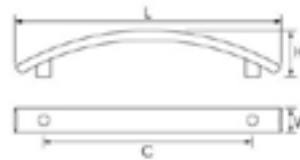

C	L	W	H
64	85	10	23.5
96	126	16	26
128	158	16	26

Model: SYJ3388

Material: Zinc

BrushNickel