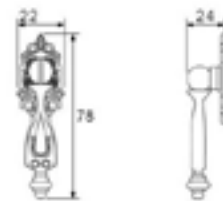

Model: SYJ3256-1

Material: Zinc
Antique Bronze