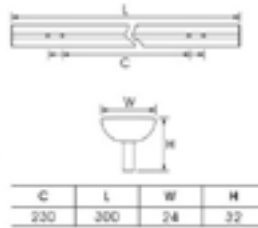

Model: SYJ50771

Material: Aluminum
Matte Oxidized
Any Size