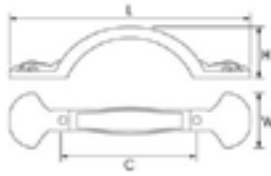

# Antique Handle-Zinc alloy

C	L	W	H
76	124	14	23

**Model: SYJ0203**

**Material:** Zinc

Rolling Antique Pewter

C	L	W	H
68	116	28	24
96	148	26	27

**Model: SYJ0204**

**Material:** Zinc