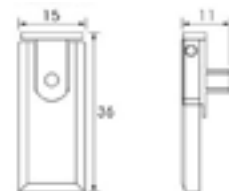

Model: SYJ3306-1

Material: Zinc
Chrome Plated