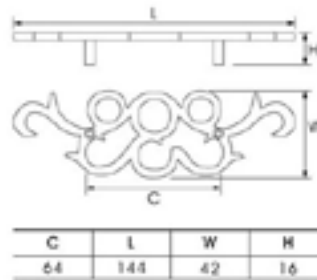

Model: SYJ0086

Material: Zinc

Chrome Plated