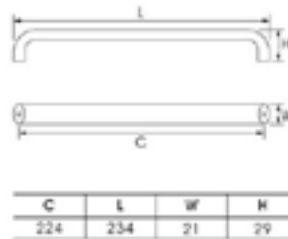

Model: SYJ0164

Material: Zinc
Brush Nickel