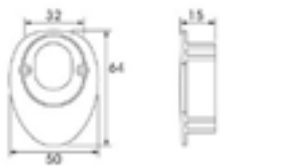

# Cabinet Knob-Zinc alloy

**Model: SYJ0136**  
**Material:** Zinc  
Chrome Plated

**Model: SYJ3144**  
**Material:** Zinc  
Chrome Plated

**Model: SYJ3122**  
**Material:** Zinc  
Chrome Plated

**Model: SYJ3147**  
**Material:** Zinc  
Chrome Plated