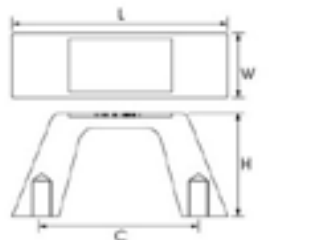

C	L	W	H
32	44	13	21

Model: SYJ3508

Material: Zinc

Brush Nickel