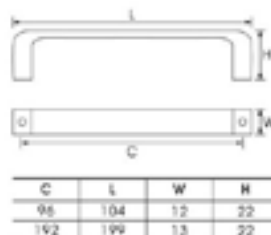

Model: SYJ3629

Material: Zinc
Gold Plated