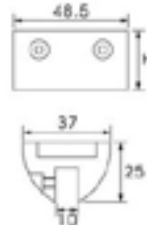

Model: SYJ11374

Material: Zinc
Brush Nickel