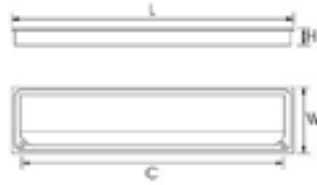

Furniture Handle Zinc alloy

C	L	W	H
192	205	50	14

Model: SYJ0067

Material: Zinc

Brush Nickel