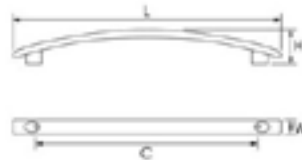

# Furniture Handle Zinc alloy

C	L	W	H
95	113	15	22
125	145.5	15	24

**Model: SYJ0022**

**Material:** Zinc

Brush Nickel

C	L	W	H
192	235	12	29

**Model: SYJ0023**

**Material:** Zinc