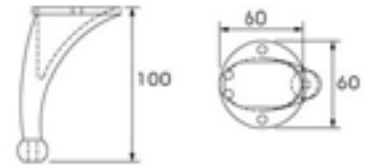

# Cloth hook---Zinc alloy

Material: Zinc	L	W	H
表面处理: 拉丝	95	95	190
Finish: BN	93	93	120

**Model: SYJ10140-1**

**Material:** Zinc  
Brush Nickel

**Model: SYJ10123**

**Material:** Zinc  
Pearl Nickel

**Model: SYJ12047**