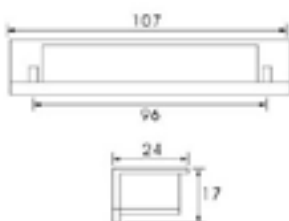

Model: SYJ3134

Material: Zinc
Chrome Plated