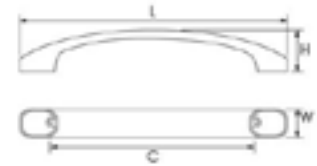

# Furniture Handle Zinc alloy

C	L	W	H
96	118	18	25
128	150	18	27

**Model: SYJ0013**

**Material:** Zinc  
Brush Nickel

C	L	W	H
96	114	18	30
128	146	18	30

**Model: SYJ0014**

**Material:** Aluminum  
Brush Nickel Anodized