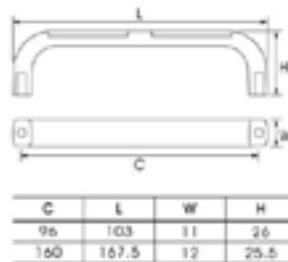

Model: SYJ3703

Material: Zinc

Chrome Plated