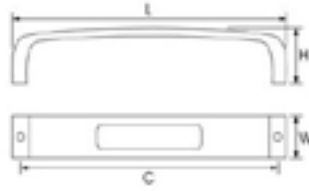

Furniture Handle Zinc alloy

C	L	W	H
128	135	19	27

Model: SYJ0008

Material: Zinc

Brush Nickel