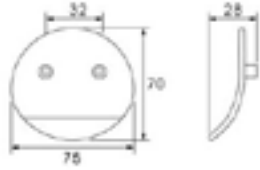

Cabinet Knob-Zinc alloy

Model: SYJ0136
Material: Zinc
Chrome Plated