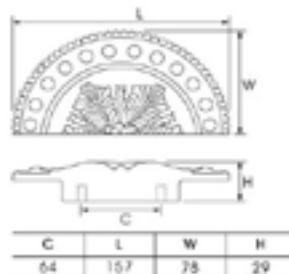

Model: SYJ3295

Material: Zinc
Chrome Plated