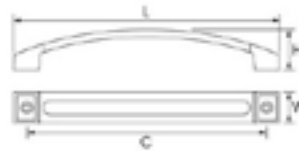

# Furniture Handle Zinc alloy

C	L	W	H
128	138	25	30
160	170	25	30

**Model: SYJ0018**

**Material:** Zinc & leather  
Brush Nickel

C	L	W	H
84	78	15	20
96	110	17	21.5
128	142	17	22
160	175	17	22

**Model: SYJ3201**