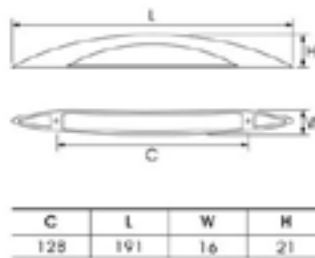

Model: SYJ0043

Material: Zinc

Brush Nickel