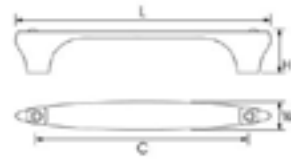

# Furniture Handle-Zinc alloy

C	L	W	H
95	108	9	17
158	142	10	18

**Model: SYJ0169**

**Material:** Zinc

Chrome Plated

C	L	W	H
95	117	13	19
128	150	14	20

**Model: SYJ0170**

**Material:** Zinc & Glue