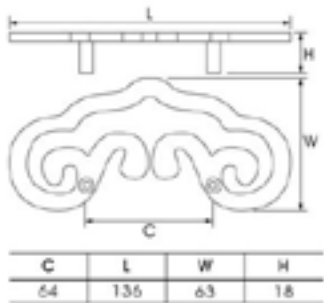

Model: SYJ0082

Material: Zinc
Chrome Plated