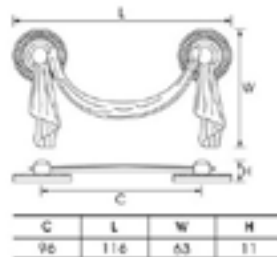

# Antique Handle-Zinc alloy

**Model: SYJ3173**

**Material:** Zinc  
Antique Copper

**Model: SYJ498**

**Material:** Zinc  
Antique Copper

**Model: SYJ3170**

**Material:** Zinc  
Antique Copper

**Model: SYJ3471**