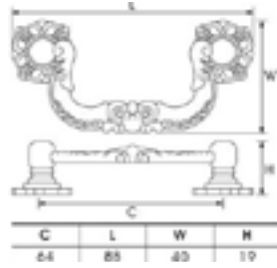

Antique Handle-Zinc alloy

Model: SYJ3176

Material: Zinc

Antique Bronze