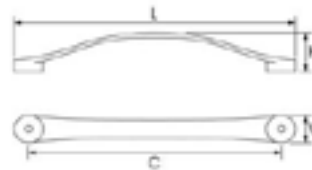

C	L	W	H
160	178	18	25

Model: SYJ0027

Material: Zinc

Brush Nickel