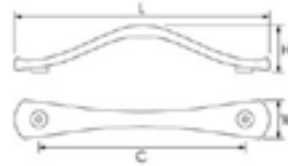

# Antique Handle-Zinc alloy

C	L	W	H
96	140	11	22
128	168	11	22

**Model: SYJ3623**

**Material:** Zinc

Antique Copper

C	L	W	H
96	120	18	23
128	160	24	31

**Model: SYJ0196**

**Material:** Zinc