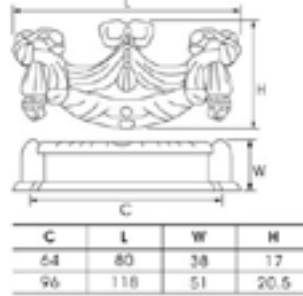

Antique Handle-Zinc alloy

Model: SYJ3175

Material: Zinc
Antique Bronze