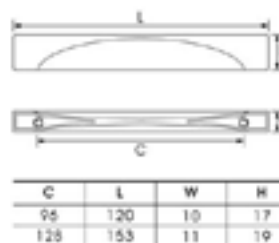

Model: SYJ0168

Material: Zinc & Glue
Chrome Plated