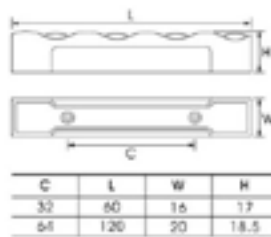

Model: SYJ3462

Material: Zinc
Gold Plated