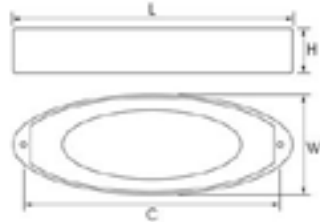

# Furniture Handle Zinc alloy

C	L	W	H
192	205	50	14

**Model: SYJ0067**

**Material:** Zinc

Brush Nickel

C	L	W	H
128	140	50	22

**Model: SYJ0068**

**Material:** Zinc