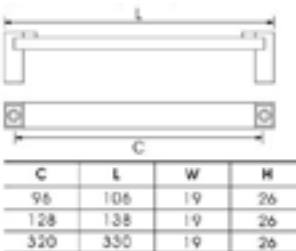

Model: SYJ3027

Material: Zinc & Aluminum
Chrome Plated & Matte Oxidized
Any Size