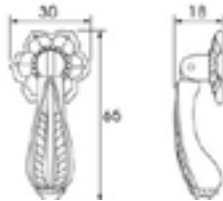

Model: SYJ0212

Material: Zinc
Antique Bronze