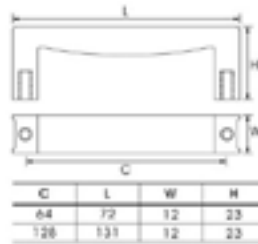

Model: SYJ3364

Material: Zinc
Gold Plated