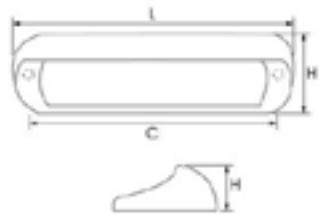

C	L	W	H
140	175	51	22

Model: SYJ0069

Material: Zinc

Brush Nickel