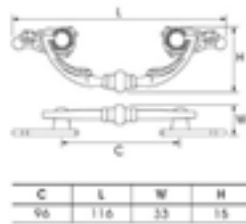

Model: SYJ3207

Material: Zinc

Gold Plated