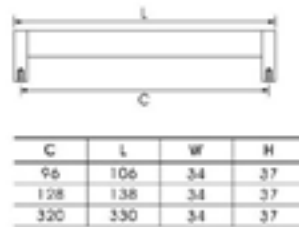

Model: SYJ3751

Material: Zinc & Aluminum
Pear Chrome & Matte Oxidized

Any Size