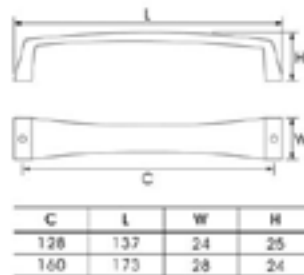

Model: SYJ0100

Material: Zinc

Chrome Plated