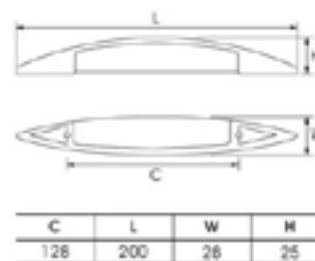

Model: SYJ0044

Material: Zinc

Brush Nickel