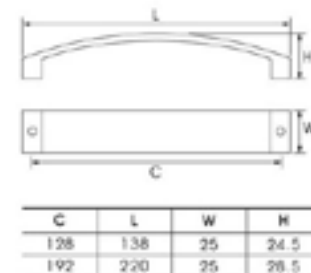

Model: SYJ0092

Material: Zinc
Chrome Plated