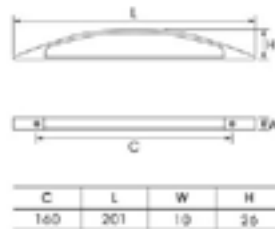

Model: SYJ3372

Material: Zinc
Chrome Plated