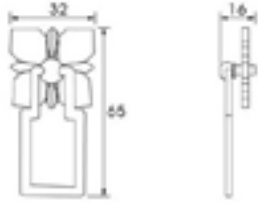

Antique Knob-Zinc alloy

Model: SYJ3259

Material: Zinc
Antique Copper