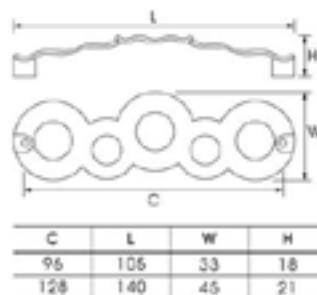

Model: SYJ0083

Material: Zinc
Chrome Plated