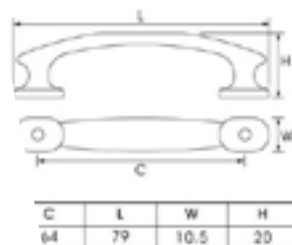

Model: SYJ3714

Material: Zinc

Chrome Plated