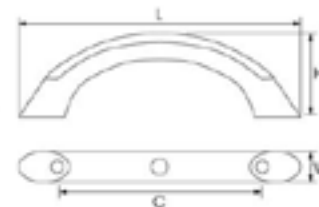

C	L	W	H
96	90	11	26

Model: SYJ3310

Material: Zinc

Chrome Plated & Pearl Nickel