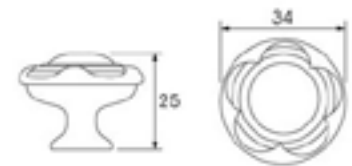

# Antique Knob-Zinc alloy

**Model: SYJ0237**

**Material:** Zinc  
Antique Copper

**Model: SYJ3409**

**Material:** Zinc  
Antique Copper

**Model: SYJ3425**

**Material:** Zinc  
Antique Copper

**Model: SYJ3450**