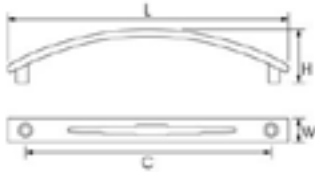

C	L	W	H
128	142	13	27

Model: SYJ3459

Material: Zinc

Brush Nickel