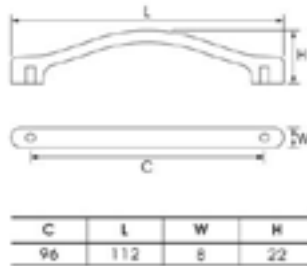

Model: SYJ3689

Material: Zinc
Chrome Plated