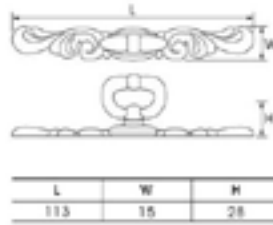

Antique Handle-Zinc alloy

Model: SYJ3217

Material: Zinc
Antique Bronze