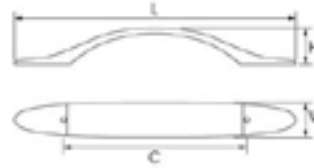

# Furniture Handle Zinc alloy

C	L	W	H
128	189	10	27

**Model: SYJ0037**

**Material:** Zinc

Brush Nickel

C	L	W	H
96	170	26	26
128	210	29	29

**Model: SYJ0038**

**Material:** Zinc