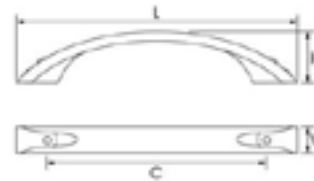

C	L	W	H
96	124	12	23
128	161	15	25

Model: SYJ0039

Material: Zinc

Nickel Plated