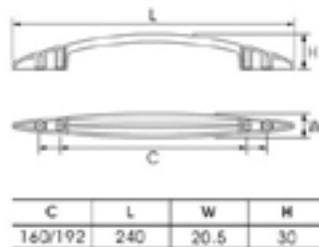

Model: SYJ3371

Material: Zinc

Brush Nickel