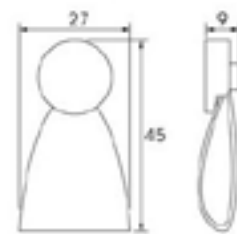

Model: SYJ3309

Material: Zinc & Leather

Pearl Chrome