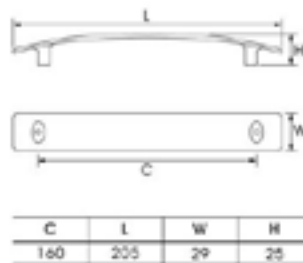

Model: SYJ0101

Material: Zinc

Pearl Chrome