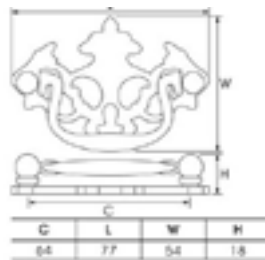

Model: SYJ3170

Material: Zinc
Antique Copper