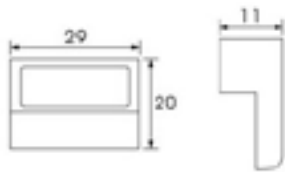

# Cabinet Knob-Zinc alloy

**Model: SYJ3052-9  
SYJ3057, SYJ3051**

**Material:** Zinc  
Chrome Plated

**Model: SYJ3061**

**Material:** Zinc  
Chrome Plated

**Model: SYJ3142**

**Material:** Zinc  
Chrome Plated