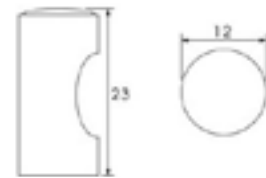

Model: SYJ3326

Material: Zinc
Chrome Plated