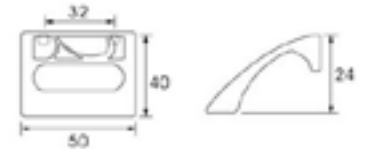

Model: SYJ0226

Material: Zinc
Antique Bronze