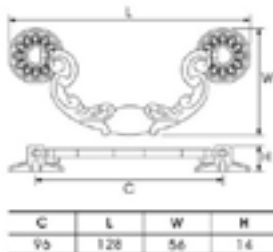

Model: SYJ3720

Material: Zinc

Gold Plated