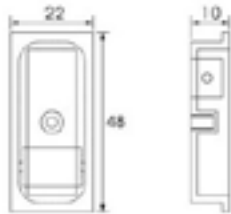

Model: SYJ3106
Material: Zinc
Pearl Nickel