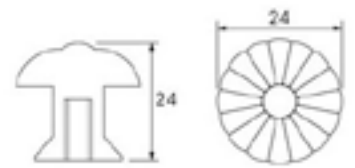

Model: SYJ3453

Material: Zinc
Antique Bronze