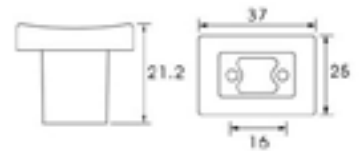

# Cabinet Knob-Zinc alloy

**Model: SYJ3052-9  
SYJ3057, SYJ3051**

**Material:** Zinc  
Chrome Plated

**Model: SYJ3061**

**Material:** Zinc  
Chrome Plated

**Model: SYJ3142**

**Material:** Zinc  
Chrome Plated