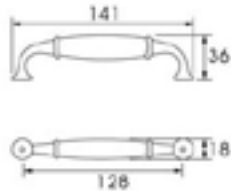

# Antique Knob-Zinc alloy

**Model: SYJ3613**

**Material:** Zinc  
Rolling Coffee  
Antique

**Model: SYJ3662**

**Material:** Zinc  
Antique Copper

材料: 锌合金  
Material: Zinc  
表面处理: 青古  
Finish: AB

L	W	H
90	20	27
90	20.5	39.5