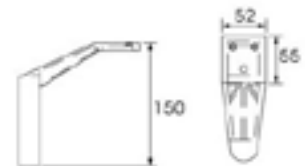

Model: SYJ12257

Material: Zinc
Chrome Plated