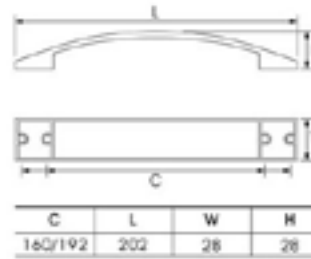

Model: SYJ0091

Material: Zinc
Chrome Plated