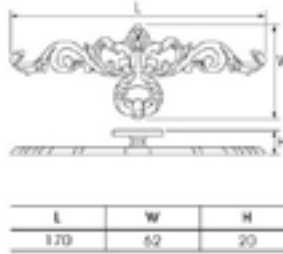

Model: SYJ3235-1

Material: Zinc
Antique Bronze