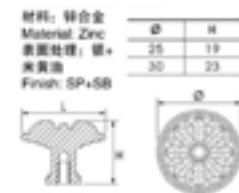

Model: SYJ3337
SYJ3337-1

Material: Zinc
Silver Plated
& Beige Spray