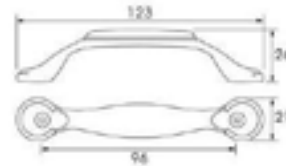

# Cabinet Knob-Zinc alloy

**Model: SYJ0244**  
**Material:** Zinc & Ceramic  
 Antique Bronze

**Model: SYJ0245**  
**Material:** Zinc & Ceramic  
 Antique Bronze

**Model: SYJ0246**  
**Material:** Zinc & Ceramic  
 Antique Bronze