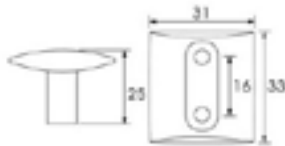

Model: SYJ0073

Material: Zinc
Brush Nickel