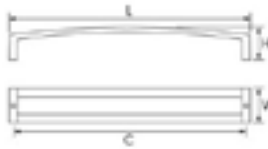

# Furniture Handle-Zinc alloy

C	L	W	H
96	135	17.5	27
126	165	17.5	30

**Model: SYJ3383**

**Material:** Zinc

Chrome Plated

C	L	W	H
192	201	25	27

**Model: SYJ0157**

**Material:** Zinc