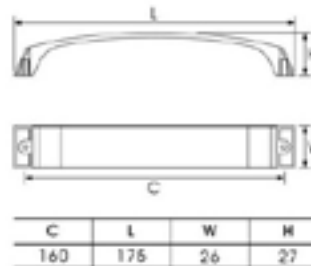

Model: SYJ20002

Material: Aluminum
Oil/Silver Spray