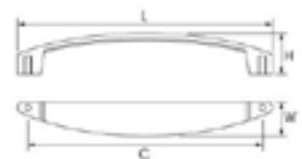

C	L	W	H
95	107	15	19
125	139	15.5	23

Model: SYJ3389

Material: Zinc

Brush Nickel