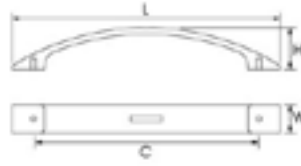

Furniture Handle Zinc alloy

C	L	W	H
128	160	20	28.5
160	191	20	29

Model: SYJ3704

Material: Zinc

Brush Nickel