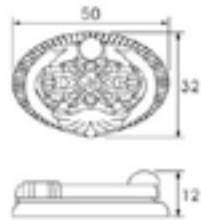

Model: SYJ3292

Material: Zinc

Gold Plated