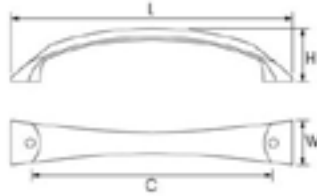

Furniture Handle Zinc alloy

C	L	W	H
96	112	19	22
128	149	20	27

Model: SYJ0058

Material: Zinc

Brush Nickel