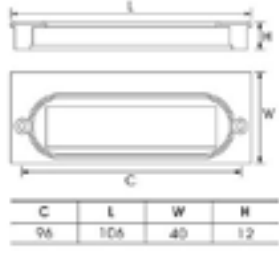

Model: SYJ3128

Material: Zinc
Chrome Plated