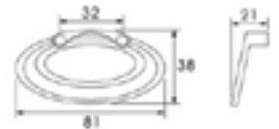

# Cabinet Knob-Zinc alloy

**Model: SYJ0150**  
**Material:** Zinc  
 Chrome Plated

**Model: SYJ3542**  
**Material:** Zinc  
 Chrome Plated

**Model: SYJ0151**  
**Material:** Zinc  
 Chrome Plated

**Model: SYJ0152**  
**Material:** Zinc  
 Chrome Plated