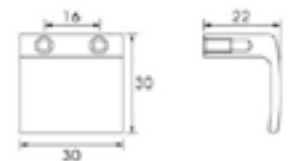

Model: SYJ3630

Material: Zinc
Brush Nickel