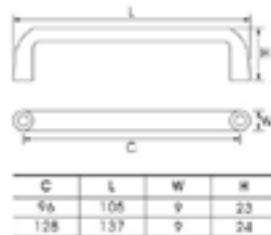

Model: SYJ0167

Material: Zinc & Glue
Chrome Plated