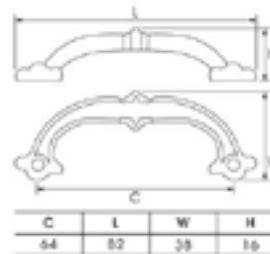

# Antique Handle-Zinc alloy

C	L	W	H
64	108	24	16
128	172	24	16

**Model: SYJ3480**

**Material:** Zinc  
Antique Bronze

C	L	W	H
32	96	29	18

**Model: SYJ3516**

**Material:** Zinc  
Antique Bronze

C	L	W	H
64	82	35	16