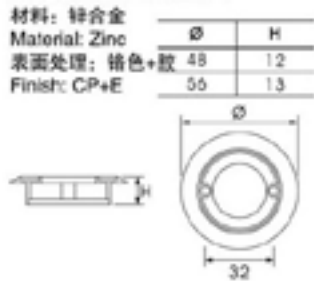

Model: SYJ3626 / SYJ3626-1

Material: Zinc & Glue
Chrome Plated