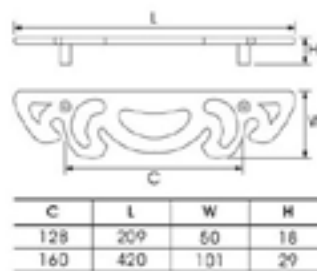

Model: SYJ0087

Material: Zinc

Chrome Plated