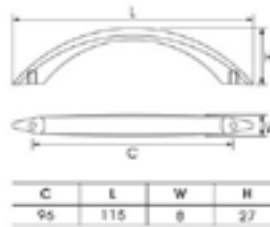

Model: SYJ3597

Material: Zinc

Chrome Plated