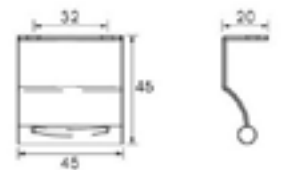

Model: SYJ3750

Material: Zinc
Chrome Plated