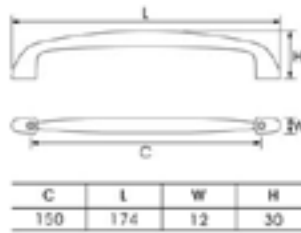

Model: SYJ0120

Material: Zinc
Chrome Plated