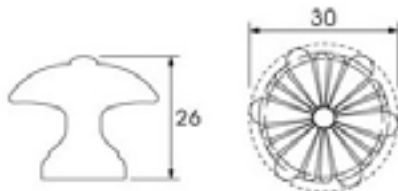

Model: SYJ3627

Material: Zinc
Gold Plated