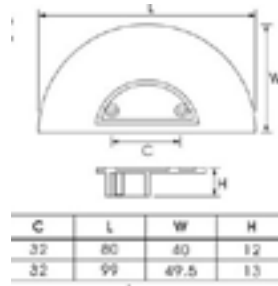

Model: SYJ3536-1
SYJ3536-2

Material: Zinc
Antique Bronze