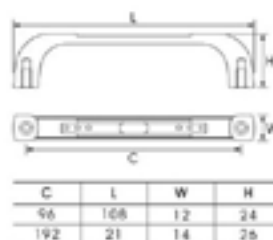

Model: SYJ3635

Material: Zinc & Glue
Chrome Plated