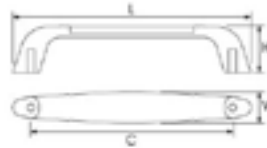

# Gold Plated Handle-Zinc alloy

C	L	W	H
64	96	10	18
96	140	10	23

**Model: SYJ3394**

**Material:** Zinc

Gold Plated

C	L	W	H
64	79	13.5	20.8
96	113.5	15	21.8
128	160	16	23.8

**Model: SYJ3696**

**Material:** Zinc