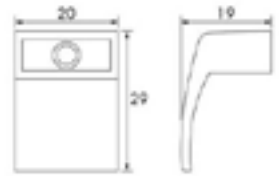

# Cabinet Knob-Zinc alloy

**Model: SYJ0136**  
**Material:** Zinc  
Chrome Plated

**Model: SYJ3144**  
**Material:** Zinc  
Chrome Plated

**Model: SYJ3122**  
**Material:** Zinc  
Chrome Plated

**Model: SYJ3147**  
**Material:** Zinc  
Chrome Plated