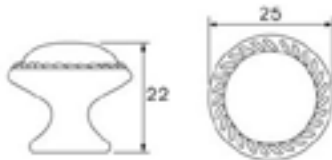

Model: SYJ3209

Material: Zinc
Black Oil Spray