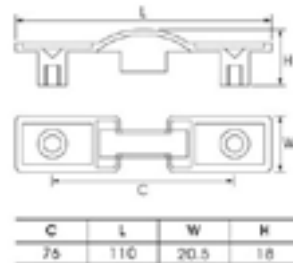

Model: SYJ3365

Material: Zinc

Chrome Plated