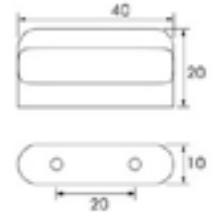

Model: SYJ3602

Material: Zinc
Brush Nickel