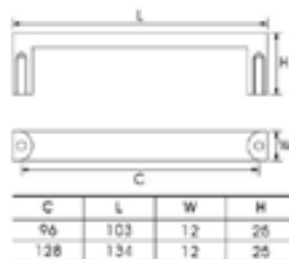

Model: SYJ3392

Material: Zinc

Chrome Plated