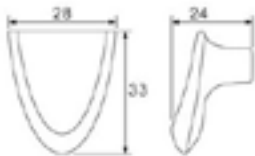

Model: SYJ0139
Material: Zinc
Chrome Plated