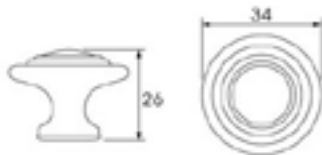

Model: SYJ0233

Material: Zinc
Antique Copper