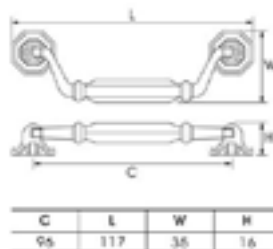

Model: SYJ3193

Material: Zinc
Antique Bronze