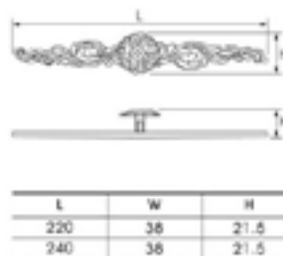

Model: SYJ3589

Material: Zinc
Antique Bronze