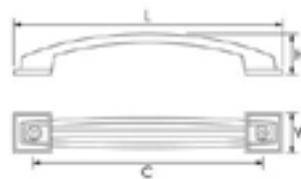

Brush Nickel

C	L	W	H
128	192	31	29

**Model: SYJ0007**

**Material:** Zinc

Brush Nickel

C	L	W	H
128	151.5	23	23

**Model: SYJ3374**

**Material:** Zinc