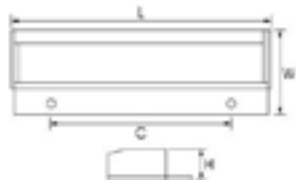

C	L	W	H
96	121	51	20
128	153	51	20
320	345	51	20

Model: SYJ3048

Material: Zinc & Aluminum
Chrome Plated & Matte Oxidized

Any Size