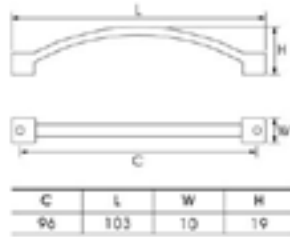

Model: SYJ3313

Material: Zinc

Chrome Plated