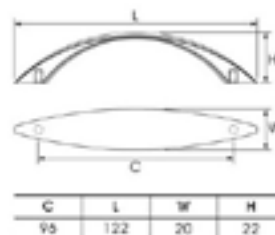

Model: SYJ3650

Material: Zinc

Chrome Plated