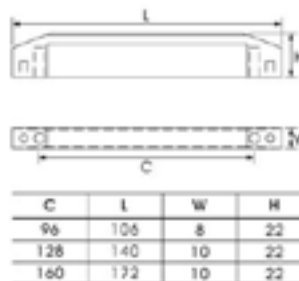

Model: SYJ3512

Material: Zinc
Chrome Plated