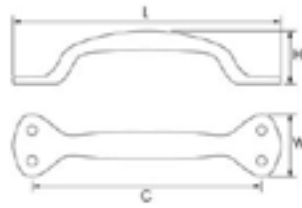

# Furniture Handle Zinc alloy

C	L	W	H
64	100	8	33.5

**Model: SYJ3441**

**Material:** Zinc

Chrome Plated

C	L	W	H
178	208	48	42

**Model: SYJ0117**

**Material:** Zinc