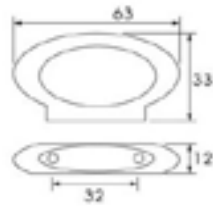

Model: SYJ0147

Material: Zinc
Pearl Chrome