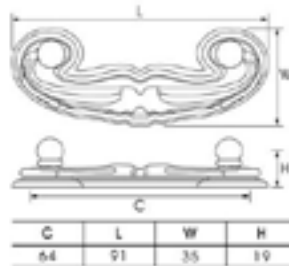

# Antique Handle-Zinc alloy

**Model: SYJ3175**

**Material:** Zinc  
Antique Bronze

**Model: SYJ3177**

**Material:** Zinc  
Antique Bronze

**Model: SYJ3609**

**Material:** Zinc  
Antique Bronze

**Model: SYJ3653**