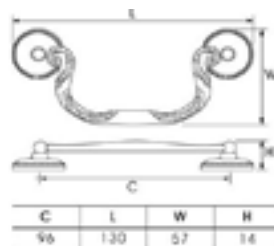

Model: SYJ3196

Material: Zinc

Antique Bronze