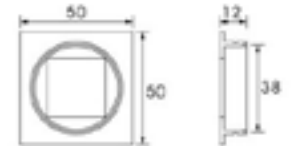

**Material:** Zinc  
Chrome Plated

Model	C	L	W	H
3162-25	25	40	40	12
3161-32	32	49.5	49.5	13

**Model: SYJ3162  
SYJ3161**

**Material:** Zinc  
Pearl Nickel

**Model: SYJ3163**

**Material:** Zinc  
Chrome Plated