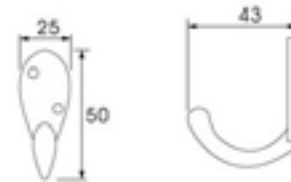

Model: SYJ0267

Material: Zinc
Gold Plated