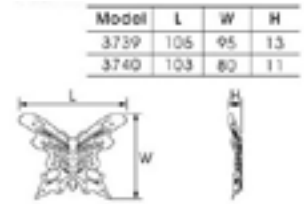

Model: SYJ3739
SYJ3740

Material: Zinc
Silver Plated