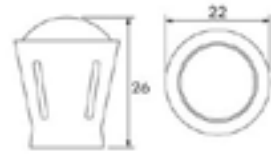

Model: SYJ3640

Material: Zinc
Chrome Plated