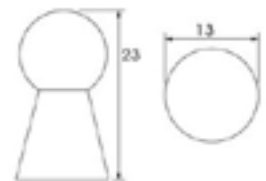

Model: SYJ3479
Material: Zinc
Chrome Plated