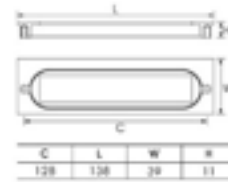

# Cabinet Handle-Zinc alloy

**Model: SYJ0156**

**Material:** Zinc  
Chrome Plated

**Model: SYJ3123**

**Material:** Zinc  
Chrome Plated

**Model: SYJ3127**

**Material:** Zinc  
Brush Nickel

**Model: SYJ3124**