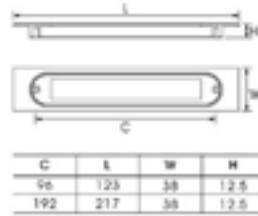

Model: SYJ3667

Material: Zinc
Gold Plated