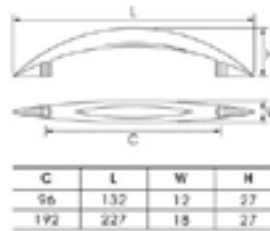

Model: SYJ3393

Material: Zinc

Chrome Plated