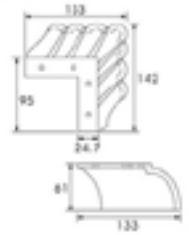

Model: SYJ10127

Material: Zinc
Chrome Plated