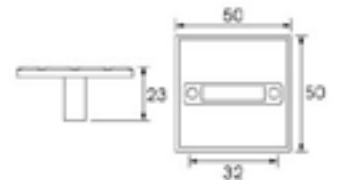

Model: SYJ0135

Material: Zinc
Oil Silver Spray