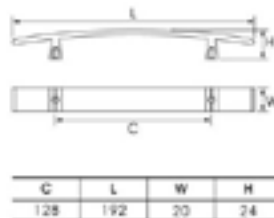

Model: SYJ50774

Material: Aluminum
Matte Oxidized
Any Size