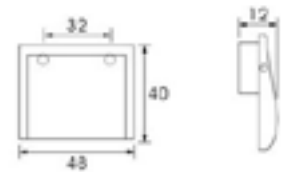

# Cabinet Knob-Zinc alloy

**Model: SYJ3094**

**Material:** Zinc  
Chrome Plated

**Model: SYJ3112**

**Material:** Zinc  
Chrome Plated

**Model: SYJ3095**

**Material:** Zinc  
Chrome Plated

**Model: SYJ3118**