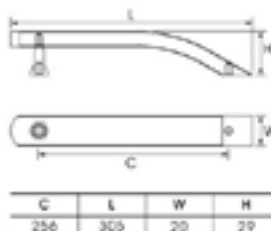

Model: SYJ50781

Material: Aluminum
Matte Oxidized
Any Size