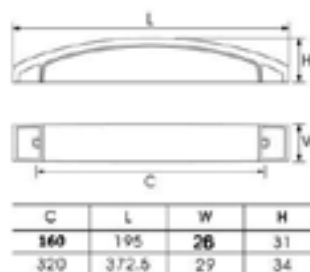

Model: SYJ20053

Material: Aluminum
Chrome Plated