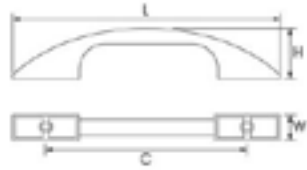

# Furniture Handle Zinc alloy

C	L	W	H
96	112	19	22
128	149	20	27

**Model: SYJ0058**

**Material:** Zinc

Brush Nickel

C	L	W	H
96	127	12	22
128	156	14	25

**Model: SYJ0059**

**Material:** Zinc