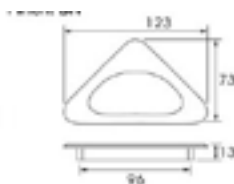

Model: SYJ3100

Material: Zinc
Pearl Nickel