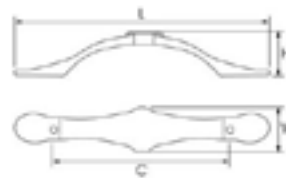

Antique Pewter

C	L	W	H
95	115	16	27

**Model: SYJ0189**

**Material:** Zinc

Antique Pewter

C	L	W	H
95	147	27	26

**Model: SYJ0190**

**Material:** Zinc