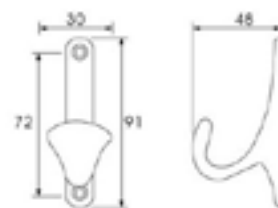

Model: SYJ0271

Material: Zinc
Pearl Nickel