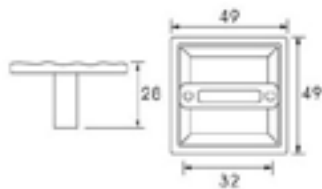

Model: SYJ0134

Material: Zinc
Chrome Plated