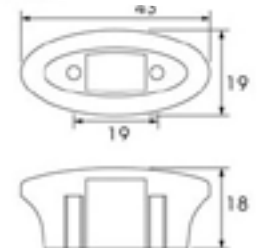

Model: SYJ3585

Material: Zinc
Pearl Nickel