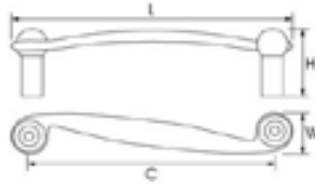

# Furniture Handle Zinc alloy

C	L	W	H
96	106	10	18
128	142	13	21

**Model: SYJ3390**

**Material:** Zinc

Brush Nickel

C	L	W	H
64	79	22	8.5
96	113	28	14
128	145	28	14

**Model: SYJ3370**

**Material:** Zinc