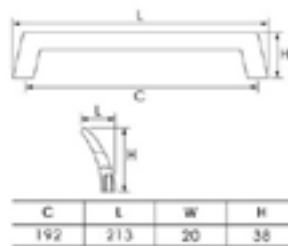

Model: SYJ3560

Material: Zinc
Pearl Chrome