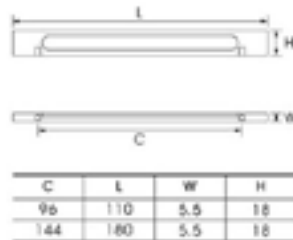

Model: SYJ3742

Material: Zinc

Chrome Plated