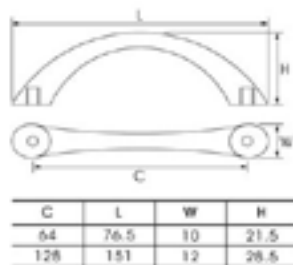

Model: SYJ3403

Material: Zinc
Chrome Plated