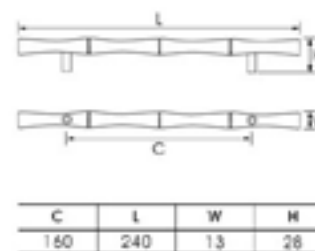

Model: SYJ0277

Material: Zinc

Chrome Plated