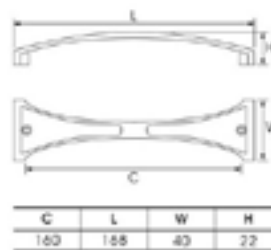

Model: SYJ0109

Material: Zinc
Chrome Plated