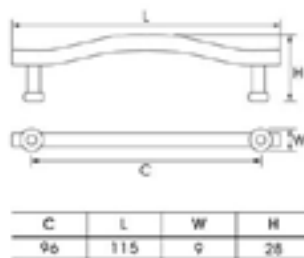

Model: SYJ3402

Material: Zinc

Chrome Plated