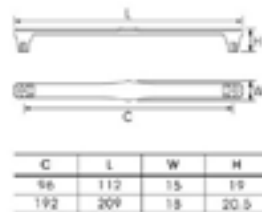

Model: SYJ3648

Material: Zinc & Glue
Chrome Plated