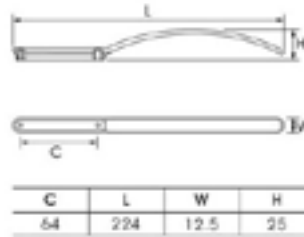

Model: SYJ3092

Material: Zinc

Chrome Plated