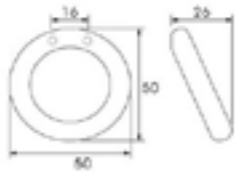

Model: SYJ0071

Material: Zinc
Brush Nickel