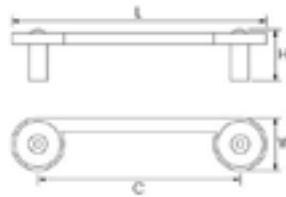

C	L	W	H
95	121	25	25

Model: SYJ0118

Material: Zinc

Chrome Plated