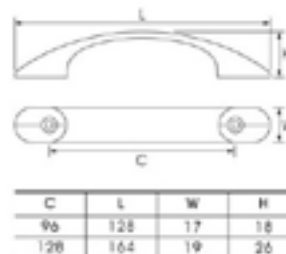

Model: SYJ0104

Material: Zinc

Chrome Plated