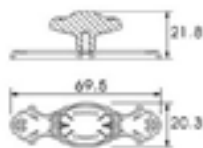

Model: SYJ3652

Material: Zinc
Antique Bronze