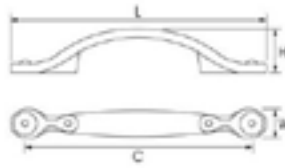

Antique Handle-Zinc alloy

C	L	W	H
76	140	16	26

Model: SYJ0200

Material: Zinc
Antique Copper