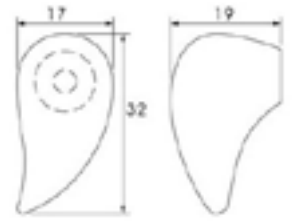

Model: SYJ3223
Material: Zinc
Chrome Plated