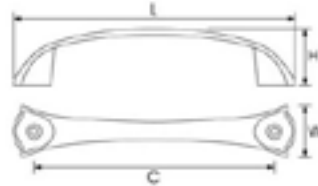

# Furniture Handle Zinc alloy

C	L	W	H
150	175	15	23

**Model: SYJ0048**

**Material:** Zinc

Brush Nickel

C	L	W	H
96	110	17	22

**Model: SYJ0049**

**Material:** Zinc