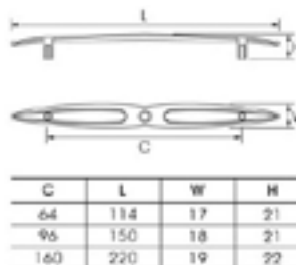

Model: SYJ3366

Material: Zinc

Chrome Plated