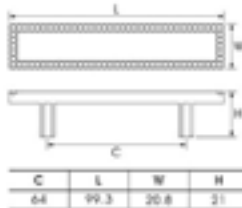

Model: SYJ3679

Material: Zinc

Gold Plated