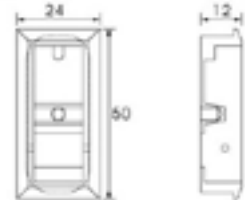

Model: SYJ3249
Material: Zinc
Chrome Plated