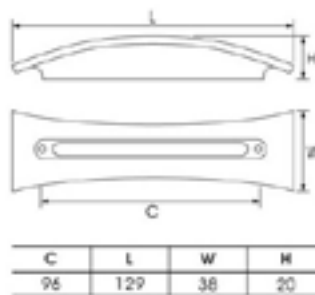

Model: SYJ0057

Material: Zinc

Brush Nickel