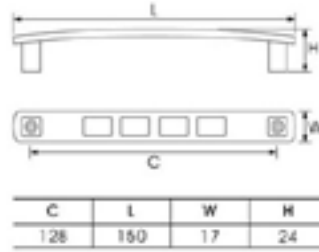

Model: SYJ0085

Material: Zinc

Chrome Plated