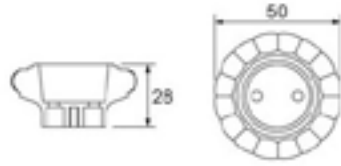

Antique Knob-Zinc alloy

Model: SYJ3513

Material: Zinc
Antique Bronze