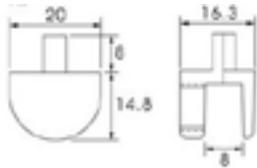

# Cabinet Knob-Zinc alloy

**Model: SYJ12672**  
**SYJ12672-1**

**Material:** Zinc  
Chrome Plated

L	W	H
43.5	21	26.5
43.5	21	18.5

**Model: SYJ11374**

**Material:** Zinc  
Brush Nickel

**Model: SYJ12823**

**Material:** Zinc  
Brush Nickel