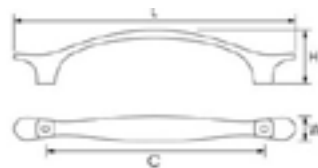

Brush Nickel

C	L	W	H
128	157	13	29

**Model: SYJ0050**

**Material:** Zinc

Brush Nickel & Nickel Plated

C	L	W	H
96	126	12	23
128	165	14.5	26

**Model: SYJ0051**

**Material:** Zinc