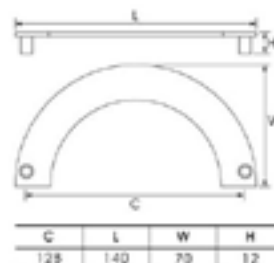

Model: SYJ0110

Material: Zinc
Pearl Chrome