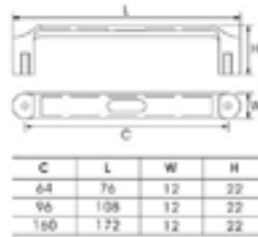

Model: SYJ3541

Material: Zinc & Glue
Chrome Plated