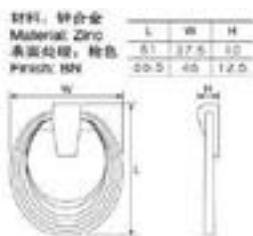

Model: SYJ3552

Material: Zinc

Black Nickel