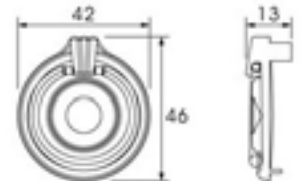

Model: SYJ3624

Material: Zinc
Gold Plated