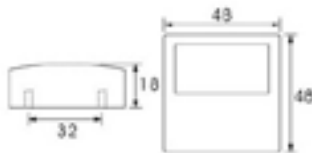

**Material:** Zinc  
Chrome Plated

Model	C	L	W	H
3162-25	25	40	40	12
3161-32	32	49.5	49.5	13

**Model: SYJ3162  
SYJ3161**

**Material:** Zinc  
Pearl Nickel

**Model: SYJ3163**

**Material:** Zinc  
Chrome Plated