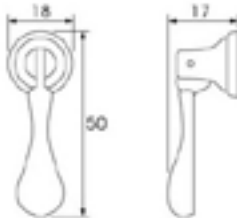

Model: SYJ3268

Material: Zinc
Chrome Plated