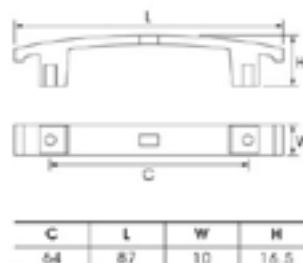

Model: SYJ3314

Material: Zinc
Chrome Plated