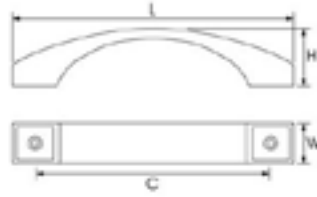

Furniture Handle Zinc alloy

C	L	W	H
96	118	18	25
128	150	18	27

Model: SYJ0013

Material: Zinc
Brush Nickel