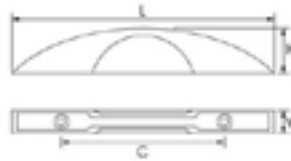

# Furniture Handle Zinc alloy

Model	C	L	W	H
10754	96	147.5	12	16
10750-2	64	100	10	10
10750-1	96	164	6	12.5

**Model: SYJ10754**

**Material:** Zinc

Chrome Plated

C	L	W	H
40	77.5	15	9
64	102.5	18	9

**Model: SYJ3368**