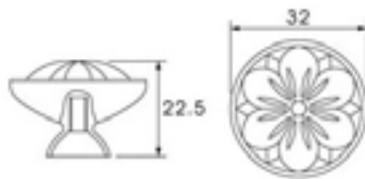

# Antique Knob-Zinc alloy

**Model: SYJ0237**

**Material:** Zinc  
Antique Copper

**Model: SYJ3409**

**Material:** Zinc  
Antique Copper

**Model: SYJ3425**

**Material:** Zinc  
Antique Copper

**Model: SYJ3450**