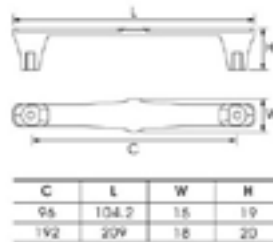

Model: SYJ3645

Material: Zinc & Glue
Chrome Plated