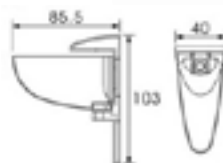

Model: SYJ10042-1

Material: Zinc
Silver Oil Spray