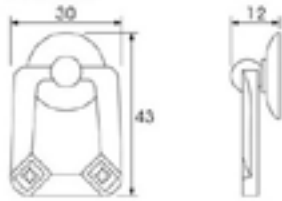

Model: SYJ3284

Material: Zinc
Antique Bronze