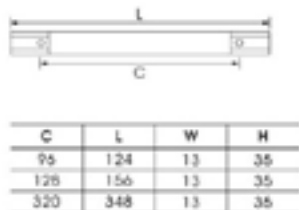

Model: SYJ3554S

Material: Zinc & Aluminum
Chrome Plated & Matte Oxidized

Any Size