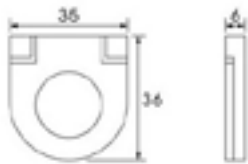

# Cabinet Knob-Zinc alloy

**Model: SYJ3094**

**Material:** Zinc  
Chrome Plated

**Model: SYJ3112**

**Material:** Zinc  
Chrome Plated

**Model: SYJ3095**

**Material:** Zinc  
Chrome Plated

**Model: SYJ3118**