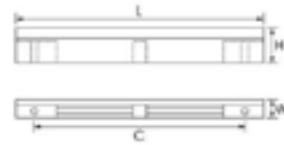

# Furniture Handle Zinc alloy

C	L	W	H
64	90	9	20
96	140	9	20
128	200	9	20

**Model: SYJ3637**

**Material:** Zinc

Chrome Plated

C	L	W	H
128	100	11	22

**Model: SYJ3728**

**Material:** Zinc