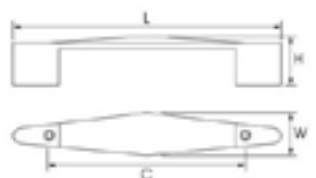

C	L	W	H
96	132	22	24

Model: SYJ0078

Material: Zinc & Crystal
Chrome Plated