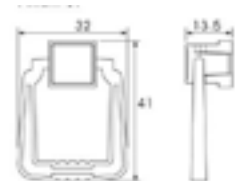

Model: SYJ3522
Material: Zinc
Chrome Plated