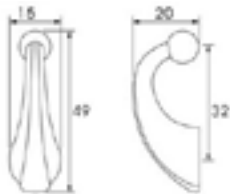

Model: SYJ3408

Material: Zinc
Brush Nickel