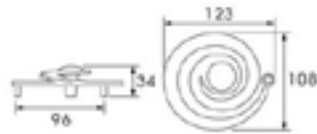

# Crystal Knob-Zinc alloy

**Model: SYJ0140**

**Material:** Zinc & Crystal

Chrome Plated

C	L	W	H
-	27	27	21
15	39	38	24
32	50	50	24

**Model: SYJ0141**

**Material:** Zinc & Crystal

Chrome Plated