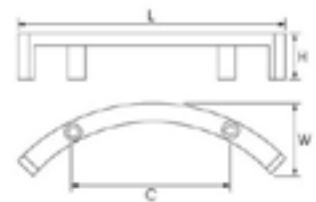

C	L	W	H
64	111	29	20

Model: SYJ0077

Material: Zinc & Crystal
Chrome Plated