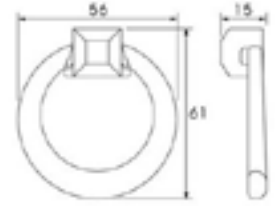

Model: SYJ3282

Material: Zinc
Chrome Plated