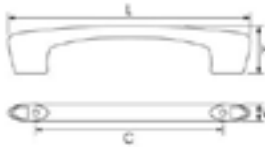

C	L	W	H
95	129	9	26
128	162	9	26

Model: SYJ0113

Material: Zinc

Oil Silver Spray