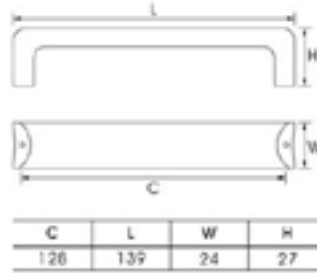

Model: SYJ0090

Material: Zinc
Chrome Plated