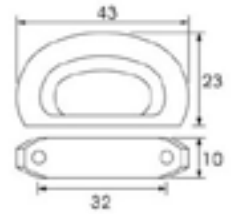

Model: SYJ3447

Material: Zinc
Chrome Plated