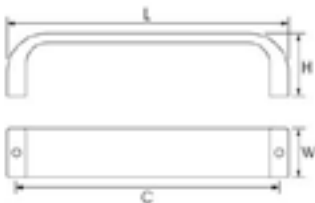

C	L	W	H
96	103	18	23

Model: SYJ3050

Material: Zinc

Brush Nickel