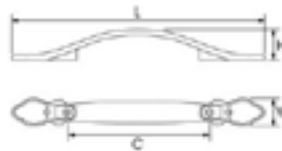

C	L	W	H
96	147	18	20
128	183	20	21

Model: SYJ0255

Material: Zinc

Gold Plated