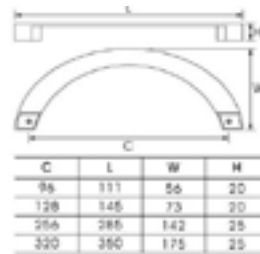

Model: SYJ0108

Material: Zinc
Chrome Plated