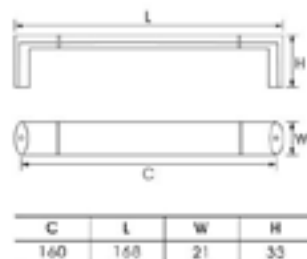

Model: SYJ3377

Material: Zinc

Brush Nickel