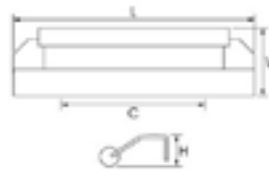

Chrome Plated

C	L	W	H
160	170	33	30

**Model: SYJ0158**

**Material:** Zinc

Chrome Plated

C	L	W	H
96	180	55	22

**Model: SYJ0159**

**Material:** Zinc