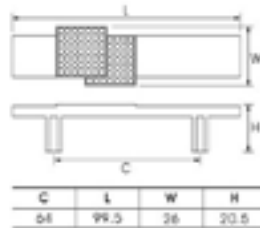

Model: SYJ3678

Material: Zinc

Gold Plated