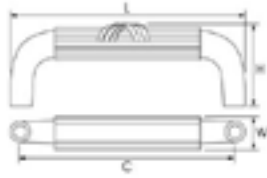

Antique Handle-Zinc alloy

C	L	W	H
76	63	13	29

Model: SYJ0187

Material: Zinc

Rolling Antique Pewter