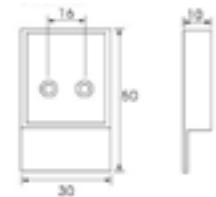

Model: SYJ3156

Material: Zinc
Chrome Plated