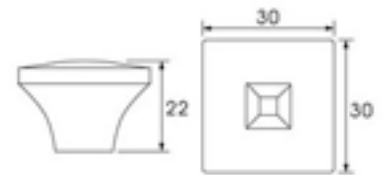

Model: SYJ0219

Material: Zinc
Antique Pewter