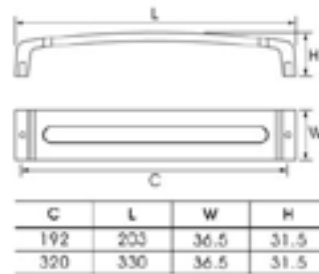

Model: SYJ20049

Material: Aluminum
Chrome Plated