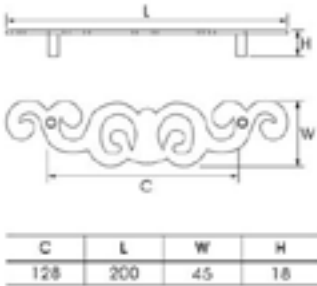

Model: SYJ0081

Material: Zinc
Chrome Plated