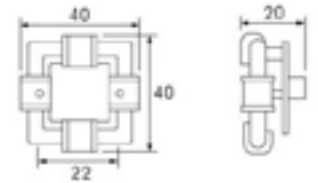

Model: SYJ3212

Material: Zinc
Antique Bronze