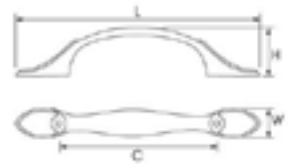

C	L	W	H
64	99	13.5	20
96	133	14	22
128	175	16	26

Model: SYJ0197

Material: Zinc

Antique Bronze