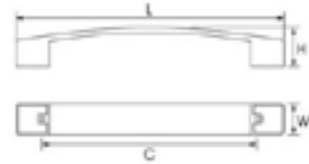

# Furniture Handle Zinc alloy

C	L	W	H
128	135	19	27

**Model: SYJ0008**

**Material:** Zinc

Brush Nickel

C	L	W	H
160	198	24	31

**Model: SYJ0009**

**Material:** Zinc