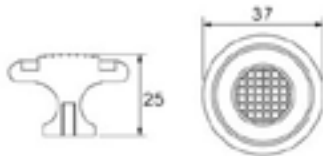

# Gold Plated Knob-Zinc alloy

**Model: SYJ3333**

**Material:** Zinc  
Gold Plated

**Model: SYJ3744**

**Material:** Zinc  
Gold Plated

**Model: SYJ3533**

**Material:** Zinc  
Gold Plated

Model	Ø	H
0264	33	25
3760	52	20