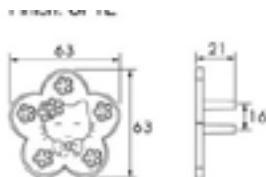

Model: SYJ3670

Material: Zinc & Glue
Chrome Plated