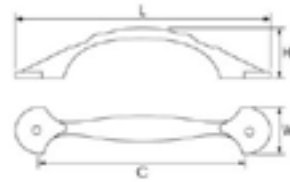

# Antique Handle-Zinc alloy

C	L	W	H
128	138	13	28
160	170	13	35

**Model: SYJ0191**

**Material:** Zinc  
Antique Copper

C	L	W	H
76	92	15	31

**Model: SYJ0192**

**Material:** Zinc  
Antique Copper

C	L	W	H
44	90	20	17
96	120	22	21
128	150	22	24