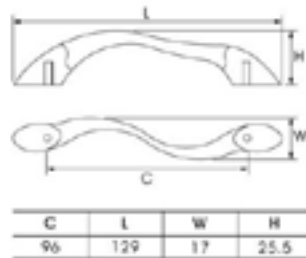

Model: SYJ3297

Material: Zinc
Chrome Plated