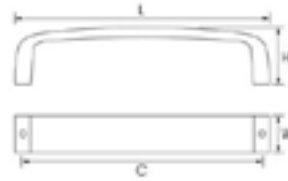

# Furniture Handle Zinc alloy

C	L	W	H
128	168	10.5	23

**Model: SYJ3661**

**Material:** Zinc

Brush Nickel

C	L	W	H
128	134	20	29

**Model: SYJ0035**

**Material:** Zinc