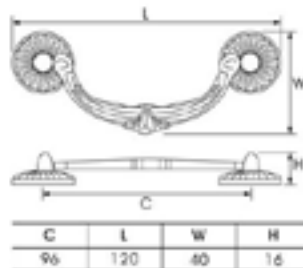

# Antique Handle-Zinc alloy

**Model: SYJ3176**

**Material:** Zinc

Antique Bronze

**Model: SYJ3186**

**Material:** Zinc

Antique Bronze

**Model: SYJ3187**