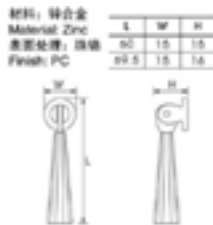

**Material:** Zinc  
Chrome Plated

**Model: SYJ3268**

**Material:** Zinc  
Chrome Plated

**Model: SYJ3272**

**Material:** Zinc  
Chrome Plated

**Model: SYJ3269-1 SYJ3269-2**

**Material:** Zinc  
Pearl Chrome