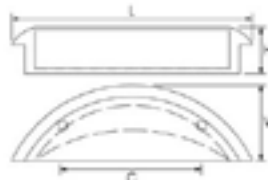

# Furniture Handle-Zinc alloy

C	L	W	H
95	120	36	15

**Model: SYJ3058**

**Material:** Zinc  
Silver Oil Spray

C	L	W	H
96	118	11.5	1.8
128	160	11.5	1.8

**Model: SYJ3062**

**Material:** Zinc  
Chrome Plated

C	L	W	H
48	82	25	15
128	203	42	22