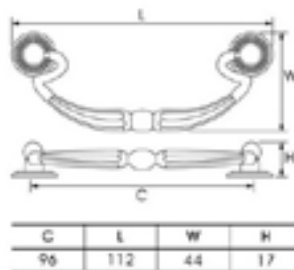

Model: SYJ3191

Material: Zinc
Antique Bronze