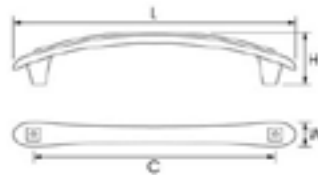

C	L	W	H
128	157	13	29

Model: SYJ0050

Material: Zinc

Brush Nickel & Nickel Plated