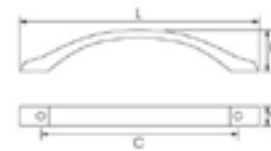

**Material:** Zinc

Chrome Plated

C	L	W	H
64	88	10	15

**Model: SYJ3221**

**Material:** Zinc

Pearl Chrome

C	L	W	H
125	152	13	27
160	190	15	29

**Model: SYJ0097**