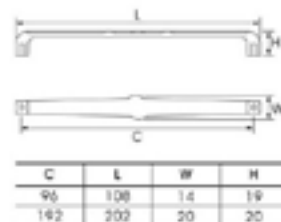

Model: SYJ3688

Material: Zinc & Glue
Chrome Plated