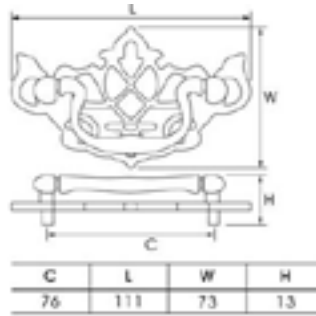

Model: SYJ3177

Material: Zinc
Antique Bronze