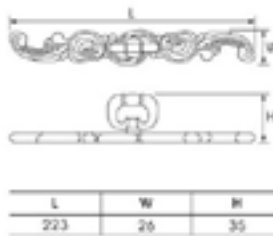

Model: SYJ3432

Material: Zinc
Antique Bronze