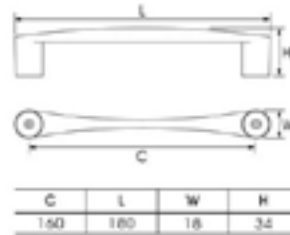

Model: SYJ0103

Material: Zinc

Chrome Plated