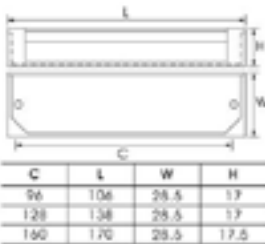

Model: SYJ3132

Material: Zinc
Brush Nickel