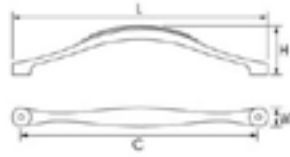

# Antique Handle-Zinc alloy

C	L	W	H
128	138	13	28
160	170	13	35

**Model: SYJ0191**

**Material:** Zinc  
Antique Copper

C	L	W	H
76	92	15	31

**Model: SYJ0192**

**Material:** Zinc  
Antique Copper

C	L	W	H
44	90	20	17
96	120	22	21
128	150	22	24