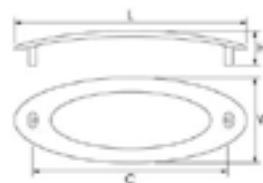

C	L	W	H
66-78	125	60	21
126	189	72	26

Model: SYJ0160

Material: Zinc

Chrome Plated