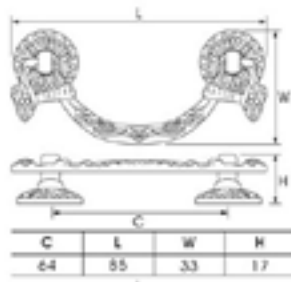

# Antique Handle-Zinc alloy

**Model: SYJ3206**

**Material:** Zinc  
Antique Bronze

**Model: SYJ0176**

**Material:** Zinc  
Antique Bronze

**Model: SYJ3474**

**Material:** Zinc  
Antique Bronze

**Model: SYJ3736**