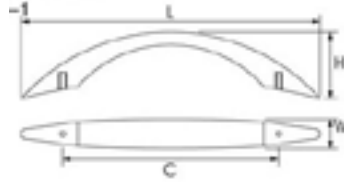

# Furniture Handle Zinc alloy

Model	C	L	W	H
YJ3586	128	176	16.5	34.5
YJ3586-1	128	176	16.5	39.5

**Model: SYJ3586, SYJ25861**

**Material:** Zinc

Brush Nickel

C	L	W	H
160	197	12	22

**Model: SYJ0045**

**Material:** Zinc