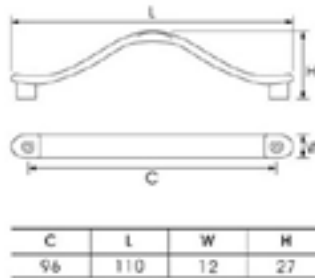

Model: SYJ3210

Material: Zinc

Brush Nickel