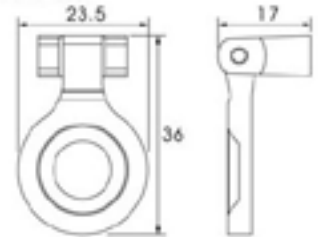

# Cabinet Knob-Zinc alloy

**Model: SYJ3281**

**Material:** Zinc  
Chrome Plated

**Model: SYJ3282**

**Material:** Zinc  
Chrome Plated

**Model: SYJ3285**

**Material:** Zinc  
Chrome Plated

**Model: SYJ3285**