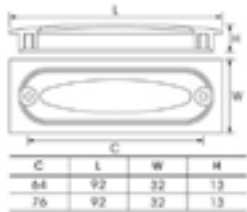

Model: SYJ3127

Material: Zinc
Brush Nickel