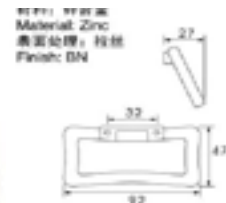

Model: SYJ0072

Material: Zinc
Brush Nickel