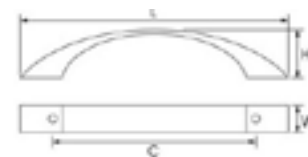

Oil Yellow Spray

C	L	W	H
64	85	10	23.5
96	126	16	26
128	158	16	26

**Model: SYJ3388**

**Material:** Zinc

BrushNickel

C	L	W	H
64	98	12	24
96	130	12	24

**Model: SYJ0004**

**Material:** Zinc