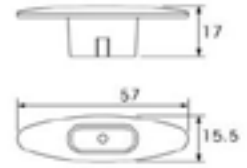

Model: SYJ3303

Material: Zinc
Chrome Plated