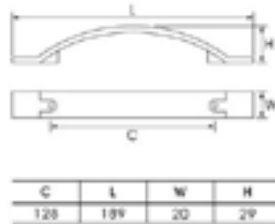

Model: SYJ0163

Material: Zinc
Pearl Chrome