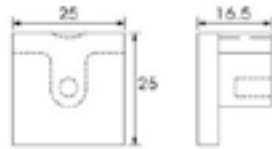

# Drawer Knob-Zinc alloy

**Model: SYJ3138**

**Material:** Zinc  
Chrome Plated

**Model: SYJ3570**

**Material:** Zinc  
Pearl Chrome

**Model: SYJ3158**

**Material:** Zinc  
Chrome Plated

**Model: SYJ3638**