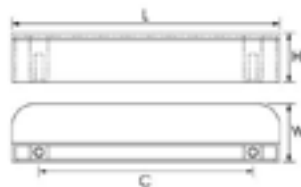

C	L	W	H
32	60	25	22
96	120	25	22
224	248	25	22

Model: SYJ3684

Material: Zinc

Brush Nickel