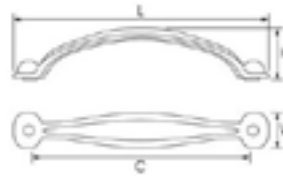

C	L	W	H
95	118	19	22

Model: SYJ3211

Material: Zinc
Antique Bronze