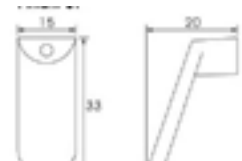

Model: SYJ3304
Material: Zinc
Chrome Plated