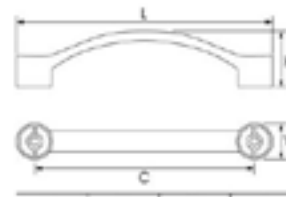

Chrome Plated

C	L	W	H
95	121	25	25

**Model: SYJ0118**

**Material:** Zinc

Chrome Plated

C	L	W	H
96	112	16	25

**Model: SYJ3657**

**Material:** Zinc