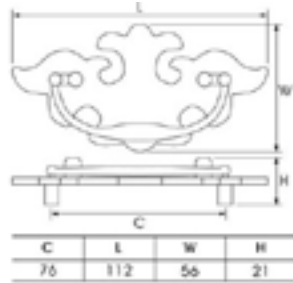

Model: SYJ3172

Material: Zinc
Antique Bronze