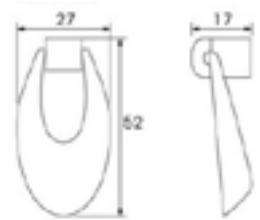

Model: SYJ0138
Material: Zinc
Chrome Plated