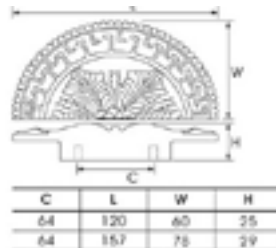

Model: SYJ3296

Material: Zinc
Antique Bronze