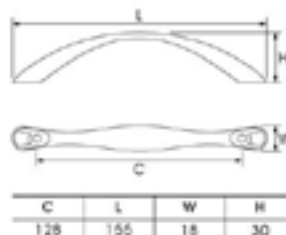

Model: SYJ0116

Material: Zinc
Chrome Plated