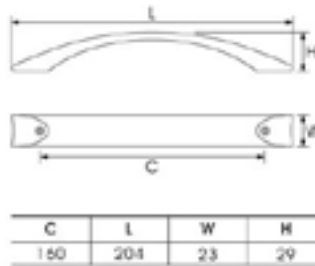

Model: SYJ0056

Material: Zinc

Brush Nickel