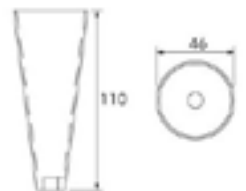

Model: SYJ10161

Material: Zinc
Chrome Plated