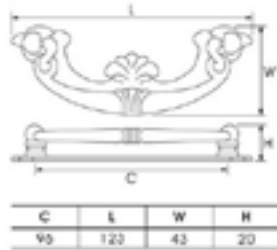

Model: SYJ0176

Material: Zinc
Antique Bronze