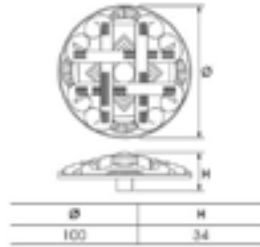

Model: SYJ3376

Material: Zinc
Antique Bronze