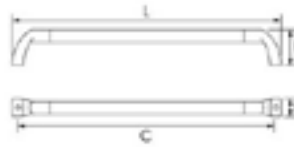

C	L	W	H
96	105	14	27
128	137	14	27
320	329	14	27

Model: SYJ3642

Material: Zinc & Aluminum
Chrome Plated & Bright Satin

Any Size