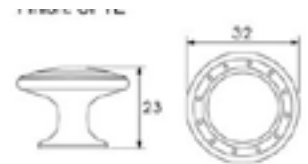

# Cabinet Knob-Zinc alloy

**Model: SYJ3489**

**Material:** Zinc & Glue  
Chrome Plated

**Model: SYJ3540**

**Material:** Zinc & Glue  
Chrome Plated

**Model: SYJ3626 / SYJ3626-1**

**Material:** Zinc & Glue  
Chrome Plated