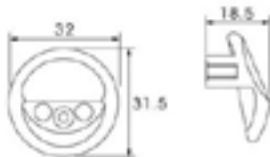

Model: SYJ3573

Material: Zinc
Chrome Plated