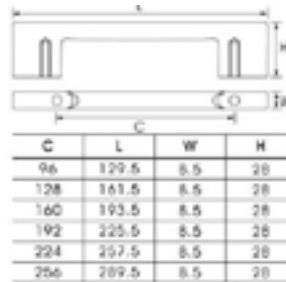

Model: SYJ3229

Material: Zinc
Chrome Plated