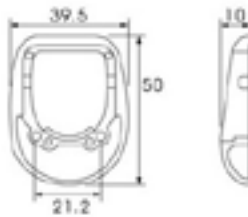

Model: SYJ3119

Material: Zinc
Chrome Plated