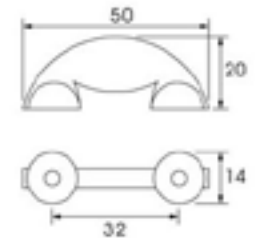

Model: SYJ3308

Material: Zinc
White Oil Spray