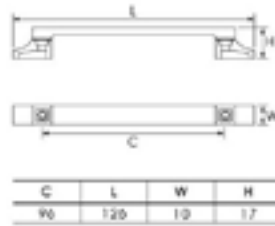

Model: SYJ3691

Material: Zinc

Chrome Plated