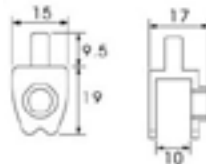

Model: SYJ11334

Material: Zinc
Chrome Plated