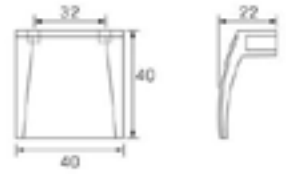

Model: SYJ3144
Material: Zinc
Chrome Plated