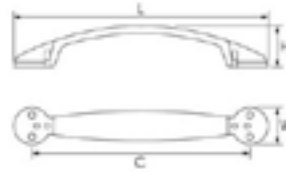

# Furniture Handle Zinc alloy

C	L	W	H
96	109	12	29
160	173	12	29

**Model: SYJ3486**

**Material:** Zinc

BrushNickel

C	L	W	H
128	174	25	28

**Model: SYJ3700**

**Material:** Zinc