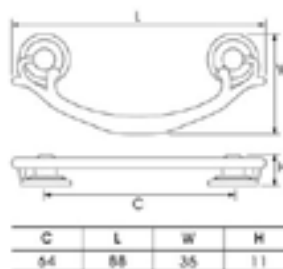

Model: SYJ3555

Material: Zinc

Gold Plated