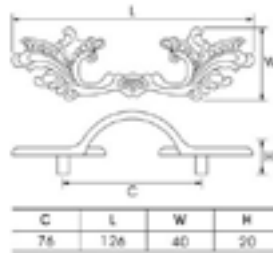

# Antique Handle-Zinc alloy

**Model: SYJ3175**

**Material:** Zinc  
Antique Bronze

**Model: SYJ3177**

**Material:** Zinc  
Antique Bronze

**Model: SYJ3609**

**Material:** Zinc  
Antique Bronze

**Model: SYJ3653**