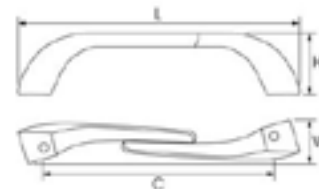

Brush Nickel & Nickel Plated

C	L	W	H
128	166	22	31

**Model: SYJ0055**

**Material:** Zinc

Brush Nickel

C	L	W	H
64	90	12.5	28.5
96	116	14	28.5

**Model: SYJ3387**

**Material:** Zinc