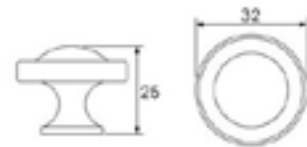

Model: SYJ0234

Material: Zinc
Antique Copper