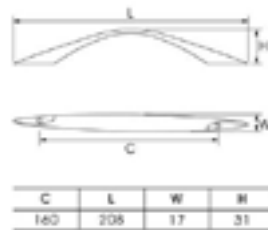

Model: SYJ0131

Material: Zinc

Chrome Plated