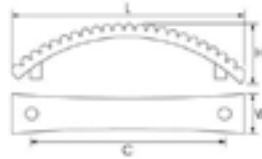

# Antique Handle-Zinc alloy

C	L	W	H
76	63	13	29

**Model: SYJ0187**

**Material:** Zinc

Rolling Antique Pewter

C	L	W	H
95	116	25	21
126	146	25	28

**Model: SYJ0188**

**Material:** Zinc