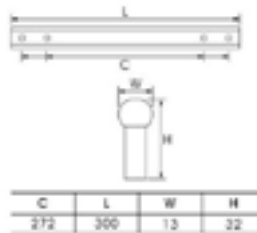

Model: SYJ50772

Material: Aluminum
Matte Oxidized
Any Size