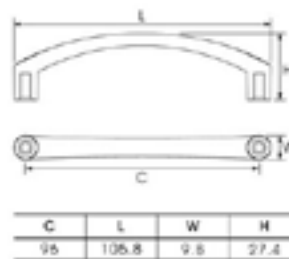

Model: SYJ3732

Material: Zinc

Chrome Plated