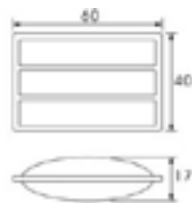

Model: SYJ3120
Material: Zinc
Chrome Plated