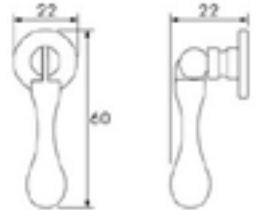

Model: SYJ3272

Material: Zinc
Chrome Plated