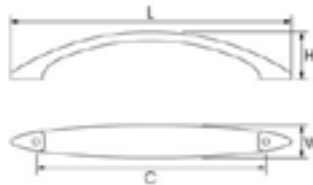

# Furniture Handle Zinc alloy

Model	C	L	W	H
YJ3586	128	176	16.5	34.5
YJ3586-1	128	176	16.5	39.5

**Model: SYJ3586, SYJ25861**

**Material:** Zinc

Brush Nickel

C	L	W	H
160	197	12	22

**Model: SYJ0045**

**Material:** Zinc

Brush Nickel

C	L	W	H
128	160	21	26.5
160	194	24	28

**Model: SYJ0046**

**Material:** Zinc

Brush Nickel

C	L	W	H
96	144	9	29

**Model: SYJ3440**

**Material:** Zinc