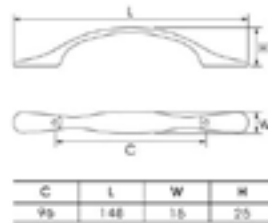

Model: SYJ0130

Material: Zinc

Chrome Plated