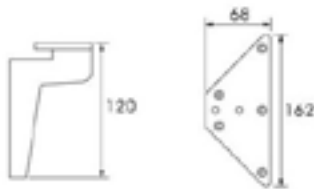

Model: SYJ12395

Material: Zinc & Iron
Chrome Plated