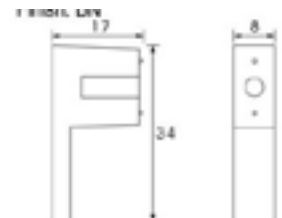

Model: SYJ3693

Material: Zinc
Brush Nickel