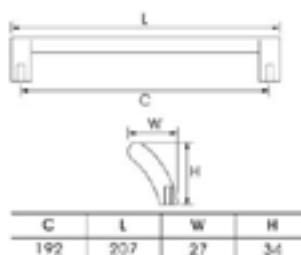

Model: SYJ20003

Material: Aluminum
Oil Silver Spray