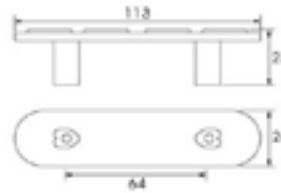

Model: SYJ0262

Material: Zinc

Gold Plated