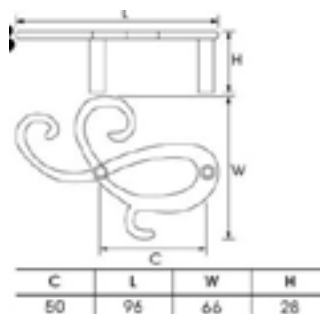

Model: SYJ0088AB

Material: Zinc

Chrome Plated