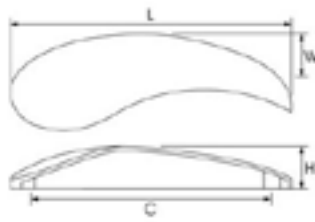

# Furniture Handle Zinc alloy

C	L	W	H
128	142	15	28
160	174	15	29
256	270	15	29.5

**Model: SYJ3494**

**Material:** Zinc

Brush Nickel

C	L	W	H
160	169	24	27

**Model: SYJ3375**

**Material:** Zinc

Brush Nickel

C	L	W	H
160/192	202	22	27

**Model: SYJ0032**

**Material:** Zinc

Brush Nickel

C	L	W	H
128	148	49	22

**Model: SYJ0033**

**Material:** Zinc