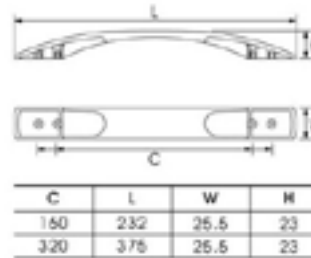

Model: SYJ20017

Material: Aluminum
Chrome Plated