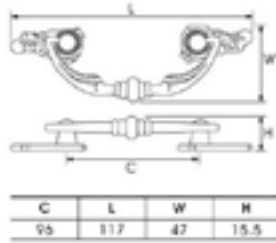

Antique Handle-Zinc alloy

Model: SYJ3206

Material: Zinc
Antique Bronze