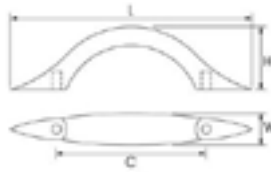

# Furniture Handle-Zinc alloy

C	L	W	H
32	98	50	13
64	130	70	14

**Model: SYJ3562**

**Material:** Zinc  
Chrome Plated

C	L	W	H
64	101	13.5	27
96	135	14	29

**Model: SYJ3226**

**Material:** Zinc  
Pearl Chrome

C	L	W	H
32	55.5	24	18
96	118.5	24	18
128	146	24	18