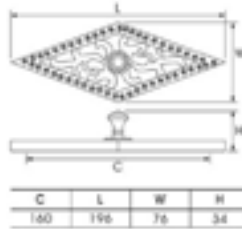

Model: SYJ3655

Material: Zinc

Gold Plated