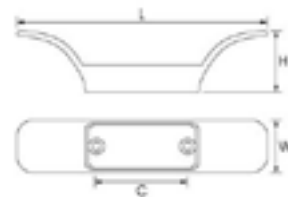

C	L	W	H
32	92	20	22

Model: SYJ3098

Material: Zinc
Chrome Plated