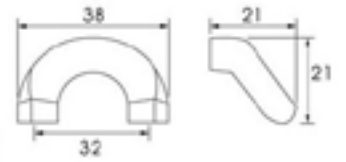

Model: SYJ3318

Material: Zinc
Pearl Nickel