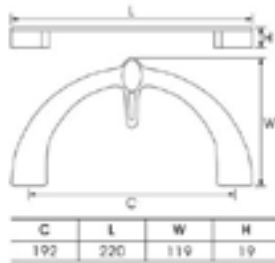

# Furniture Handle-Zinc alloy

C	L	W	H
95	111	39	18

**Model: SYJ12796**

**Material:** Zinc  
Chrome Plated

L	W	H
84	45	20

**Model: SYJ3096**

**Material:** Zinc  
Chrome Plated

C	L	W	H
192	220	119	19