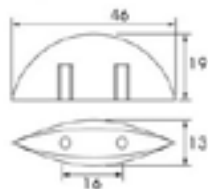

Model: SYJ3049

Material: Zinc
Pearl Nickel