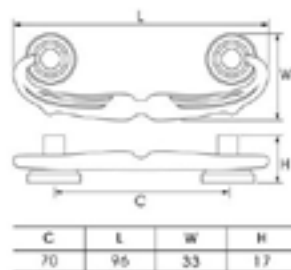

Model: SYJ3192

Material: Zinc
Antique Bronze