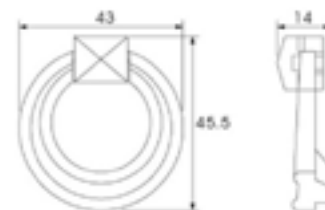

Model: SYJ3286-1

Material: Zinc

Black Nickel