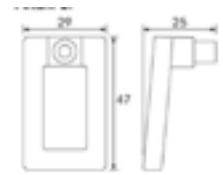

# Cabinet Knob-Zinc alloy

**Model: SYJ3311**

**Material:** Zinc  
Chrome Plated

**Model: SYJ3164**

**Material:** Zinc  
Chrome Plated

**Model: SYJ0145**

**Material:** Zinc  
Chrome Plated

**Model: SYJ0146**