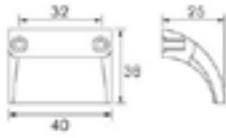

Cabinet Knob-Zinc alloy

Model: SYJ3537

Material: Zinc
Brush Nickel