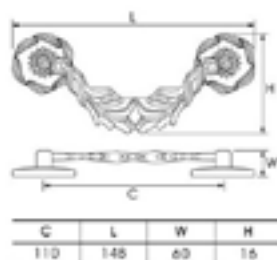

Model: SYJ3194

Material: Zinc
Antique Bronze