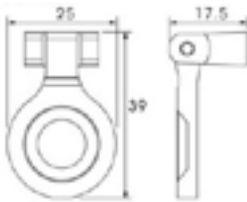

# Cabinet Knob-Zinc alloy

**Model: SYJ3281**

**Material:** Zinc  
Chrome Plated

**Model: SYJ3282**

**Material:** Zinc  
Chrome Plated

**Model: SYJ3285**

**Material:** Zinc  
Chrome Plated

**Model: SYJ3285**