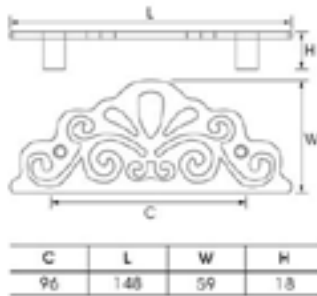

Model: SYJ0080

Material: Zinc
Chrome Plated