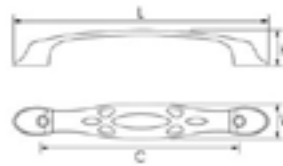

# Antique Handle-Zinc alloy

C	L	W	H
76	140	16	26

**Model: SYJ0200**

**Material:** Zinc  
Antique Copper

C	L	W	H
95	118	19	22

**Model: SYJ3211**

**Material:** Zinc  
Antique Bronze

C	L	W	H
95	127	21	22
125	165	24	22