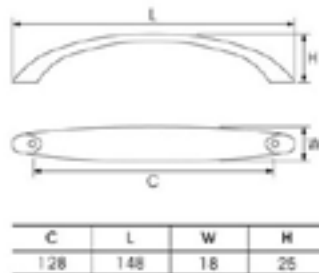

Model: SYJ0042

Material: Zinc

Brush Nickel